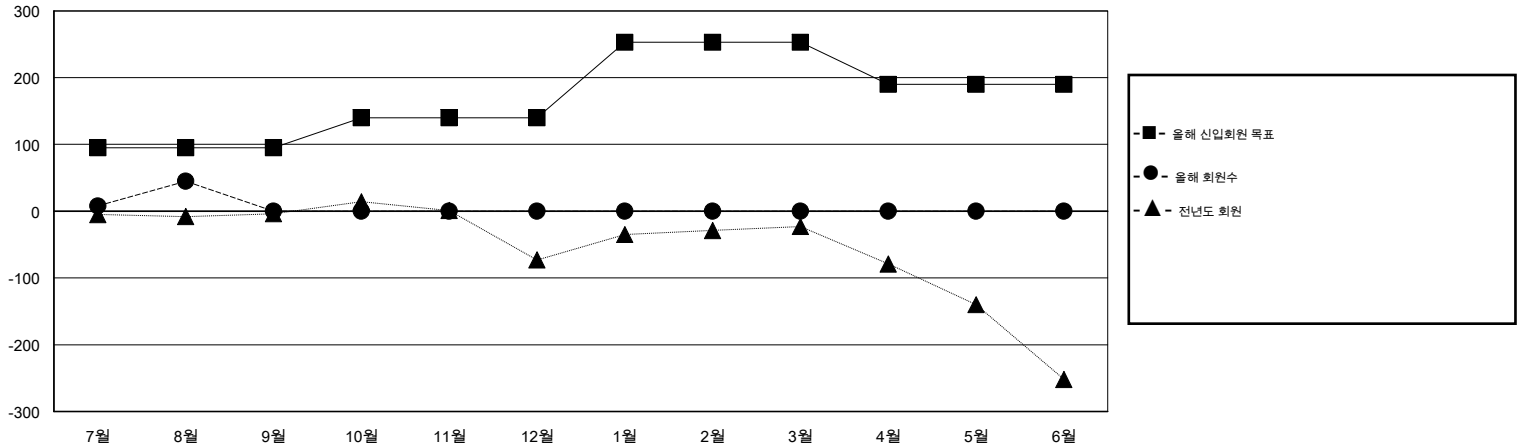

MONTHLY MEMBERSHIP PROGRESS REPORT

District 355 D

Results as of: 8/31/2014

GMT: JUNG YUL CHOI

장소 REPUBLIC OF KOREA

현장지역 GMT 5

클럽					회원 1인당				
결과- 2014-2015					결과- 2014-2015				
사분기	신생클럽 목표	신생클럽	해산된 클럽	순증강/ 감소	사분기	신입회원 목표	총 추가회원	퇴회한 회원	순증강/ 감소
7월/8월/9월	0	0	1	-1	7월/8월/9월	95	166	121	45
10월/11월/12월	1	0	0	0	10월/11월/12월	45	0	0	0
1월/2월/3월	0	0	0	0	1월/2월/3월	113	0	0	0
4월/5월/6월	0	0	0	0	4월/5월/6월	-63	0	0	0

목표 및 누적 신생클럽 수

목표 및 누적 회원수

해산된 클럽: 1	1명 이상의 신입회원을 등록한 46 CLUBS OF 91	성별 분포
		남성 2,622 (77.76%)
		여성 750 (22.24%)
퇴회회원	여기에 클릭하여 현황보고 내용 검토	가족단위 회원 0
작고 0		세대주 0
클럽해산 0		비 세대주 0
기타 121		
합계 121		