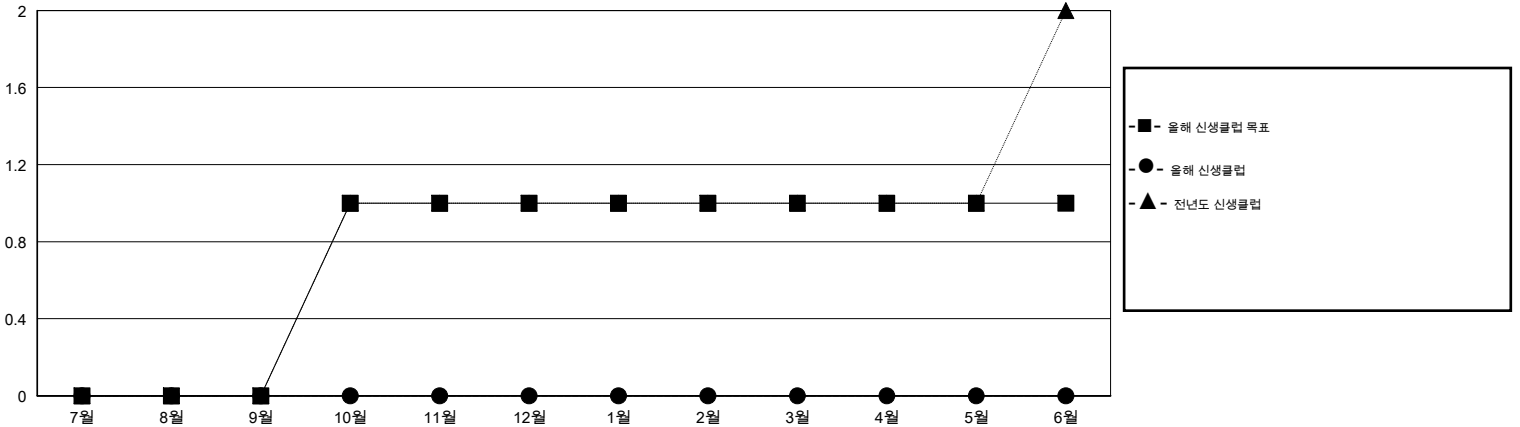

MONTHLY MEMBERSHIP PROGRESS REPORT

District 355 D

Results as of: 8/31/2014

GMT: JUNG YUL CHOI

장소 REPUBLIC OF KOREA

현장지역 GMT 5

클럽					회원 1인당				
결과- 2014-2015					결과- 2014-2015				
사분기	신생클럽 목표	신생클럽	해산된 클럽	순증강/ 감소	사분기	신입회원 목표	총 추가회원	퇴회한 회원	순증강/ 감소
7월/8월/9월	0	0	1	-1	7월/8월/9월	95	166	121	45
10월/11월/12월	1	0	0	0	10월/11월/12월	45	0	0	0
1월/2월/3월	0	0	0	0	1월/2월/3월	113	0	0	0
4월/5월/6월	0	0	0	0	4월/5월/6월	-63	0	0	0

목표 및 누적 신생클럽 수

목표 및 누적 회원수

해산된 클럽: 1	1명 이상의 신입회원을 등록한 46 CLUBS OF 91	성별 분포
		남성 2,622 (77.76%)
		여성 750 (22.24%)
퇴회회원	여기에 클릭하여 현황보고 내용 검토	가족단위 회원 0
작고 0		세대주 0
클럽해산 0		비 세대주 0
기타 121		
합계 121		